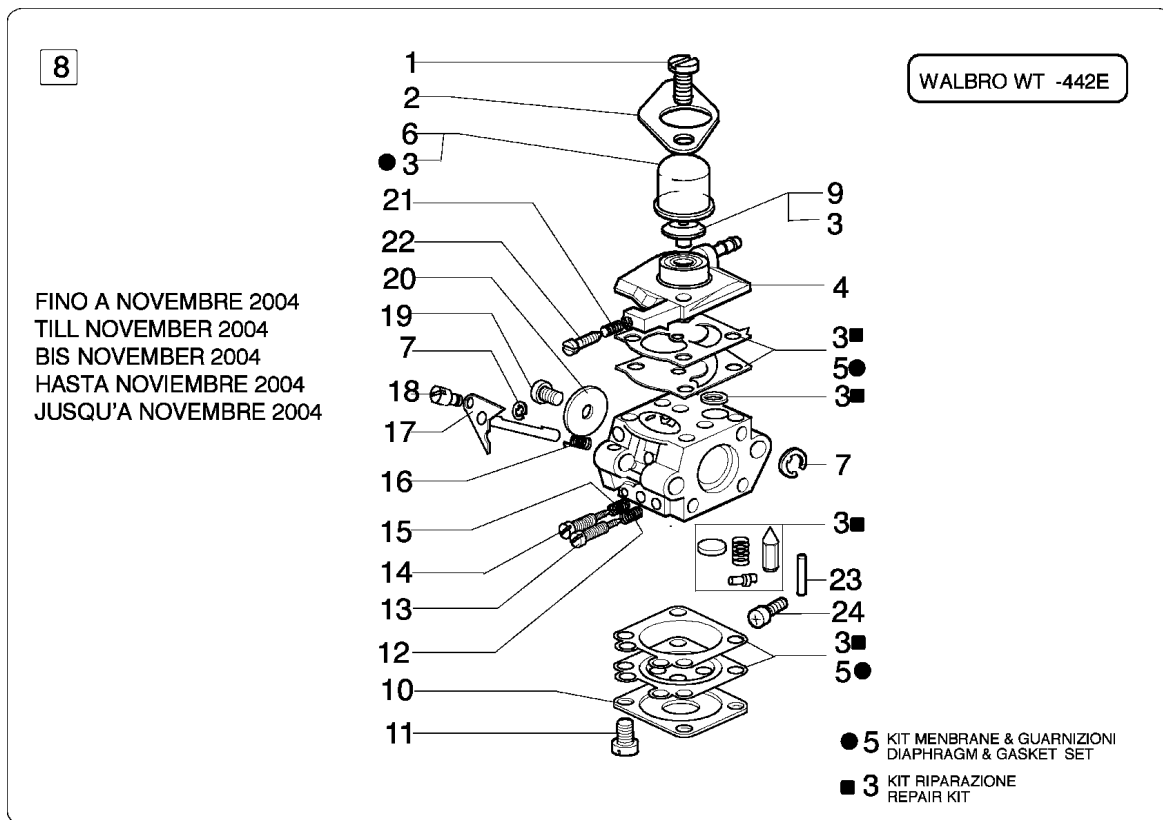

Illustration Vergaser WT442-E, C1Q-E10

Illustration Vergaser WT442-E, C1Q-E10

Bild Nr.	St.- Zahl	Teile Nr.	Beschreibung
1	2	2318542	Schraube
2	1	074000147	Deckel
3	1	074000150	Reparatur-satz
4	1	074000238	Deckel
5	1	074000151	Membransatz
6	1	2318572	Kraftstoffpumpe
7	1	095000164	Ring
8	1	074000241A	Vergaser WT-442E
9	1	2318592	Ventil
10	1	2318191	Deckel
11	4	035000162	Schraube
12	1	093500115	Feder
13	1	074000143	Schraube H
14	1	093500269	Schraube L
15	1	035000165	Feder
16	1	072700214	Feder
17	1	072700209	Welle
18	1	2318211	Stift
19	1	003300209	Schraube
20	1	072700211	Klappe
21	1	094600148	Feder
22	1	074000240	Schraube
23	1	003300201	Bissel
24	1	003300202	Schraube
25	1	2318526	Deckel
26	1	2318875	Kugel
27	1	2318685	Deckel
28	1	2318872	Klappe
29	1	2318388	Schraube
30	1	2318412	Haken
31	1	2318387	Ring
32	1	2318689	Welle
33	1	2318528	Feder
34	1	2318697	Schraube L
35	2	2318687	Caps-lock
36	1	2318696	Schraube H
37	1	2318886	Reparatur-satz
38	1	2318885	Membransatz
39	1	2318880	Deckel
40	4	2318522	Schraube
41	1	2318392	Filter
42	1	2318535	Ring
43	1	2318527	Schraube
44	1	2318690R	Vergaser WT-460B
45	2	2318521	Schraube
46	1	2318876	Schraube